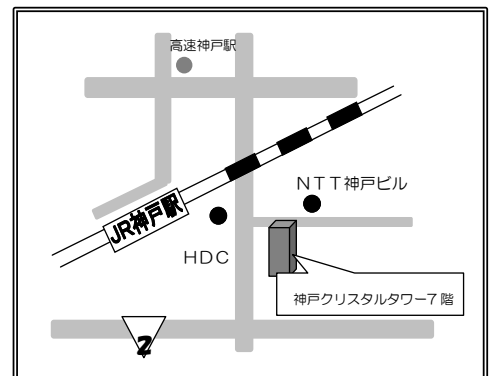

☆対象年齢 おおむね3ヶ月～1歳頃まで

☆場所

兵庫県立男女共同参画センター・イーブン
(神戸クリスタルタワー 7階)

◇事前申し込みは不要

◇無料です

◎午前7時に神戸市域に警報がでている場合は中止です。

☆共催 兵庫県立神戸生活創造センター

神戸市地域子育て支援センター兵庫