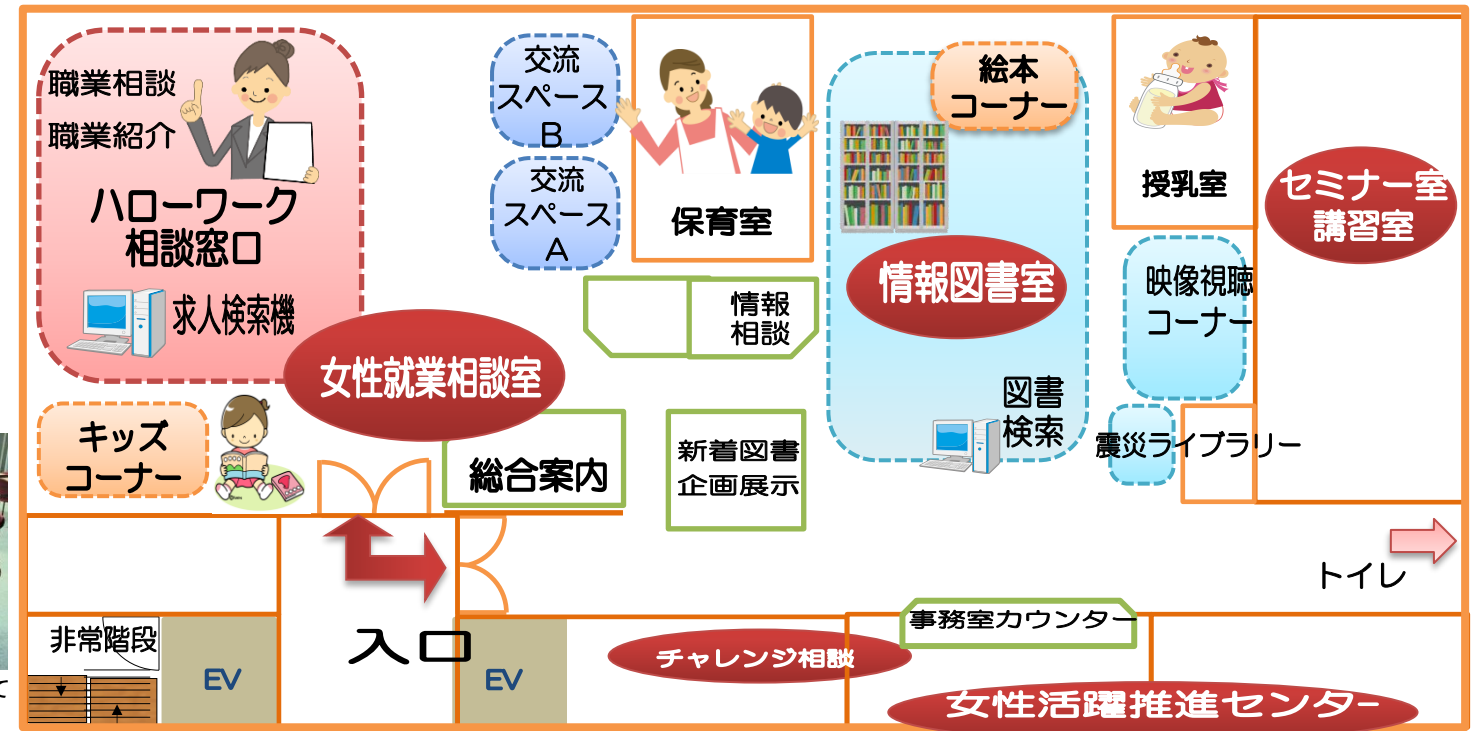

イーブン女性就業相談室の利用案内

イーブン女性就業相談室では、女性就業支援員2名と保育支援員2名を配置し、出産や育児、介護等で離職した女性や、キャリアアップをめざす女性を対象に、再就職・起業等に向けた個別相談から各種セミナー・講座の開催、職業相談・職業紹介までワンストップで支援しています。

また、再就職をめざしている方を対象に、再就職に必要な知識・スキルを得るために受講した教育訓練経費の一部を補助する「スキルアップ再就職準備支援補助金」の申請も受け付けています。

ハローワーク職業相談・紹介窓口

ハローワークと同じ求人検索機の利用と、職業相談・職業紹介を受けることができます。

◆求人検索（パソコン）機（3台）、職業紹介・相談コーナーを設置

◆利用時間 月曜日～金曜日 午前9時～午後5時

※土・日・祝日・年末年始はお休みです。

※職業訓練や雇用保険、助成金、事業所からの求人申込等については、ご利用になれません。

広くゆったりしたスペースにキッズコーナーが隣接

ベビーカーを横に置いて求人検索が可能

イーブン配置図

チャレンジ支援の流れ

チャレンジスタート!

相談情報収集

新たなチャレンジに向けてスキルアップ

就職、起業、在宅ワーク等キャリアアップへ!

☆のセミナー等は、一時保育（1歳半から就学前まで）付きです。