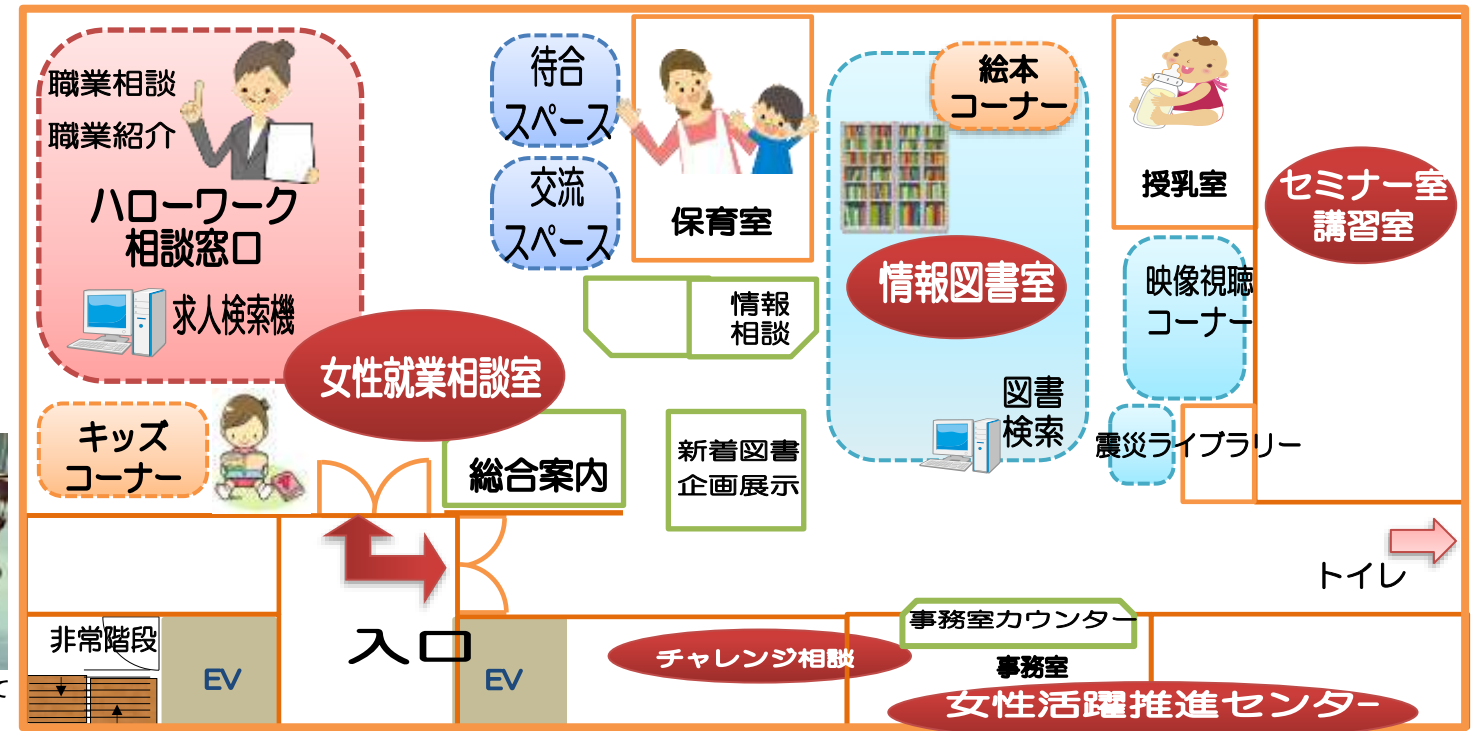

イーブン女性就業相談室の利用案内

イーブン女性就業相談室では、女性就業支援員2名と保育支援員2名を配置し、出産や育児、介護等で離職した女性や、キャリアアップをめざす女性を対象に、再就職・起業等に向けた個別相談から各種セミナー・講座の開催、職業相談・職業紹介までワンストップで支援しています。

ハローワーク職業相談・紹介窓口

ハローワークと同じ求人検索機の利用と、職業相談・職業紹介を受けることができます。

◆求人検索（パソコン）機（3台）、職業紹介・相談コーナーを設置

◆利用時間 月曜日～金曜日 午前9時～午後5時

※土・日・祝日・年末年始はお休みです。

※職業訓練や雇用保険、助成金、事業所からの求人申込等については、ご利用になれません。

広くゆったりしたスペースにキッズコーナーが隣接

ベビーカーを横に置いて求人検索が可能

イーブン配置図

チャレンジ支援の流れ

チャレンジスタート!

相談情報収集

新たなチャレンジに向けてスキルアップ

就職、起業、在宅ワーク等キャリアアップへ!

☆のセミナー等は、一時保育（1歳半から就学前まで）付きです。